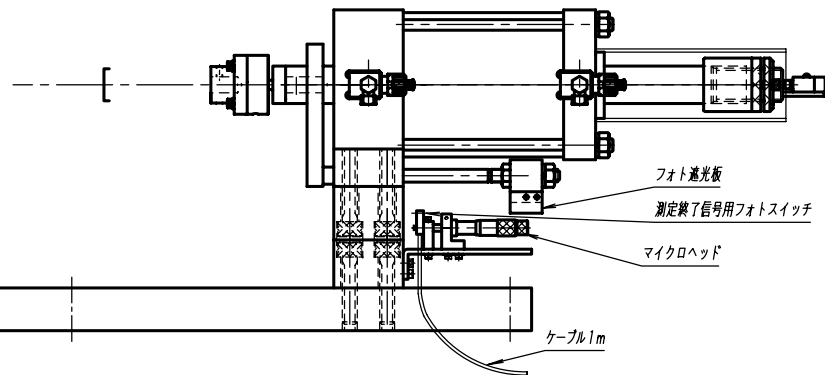

電磁弁 (VS-4120, AC100V)取付不要

測定器 (CP-1)

尺度	1/5	品名	QCP-1-500特殊	検図		設計		製図	佐武
受註先				殿					
年月日				F. C. C.富士コントロールズ株式会社					